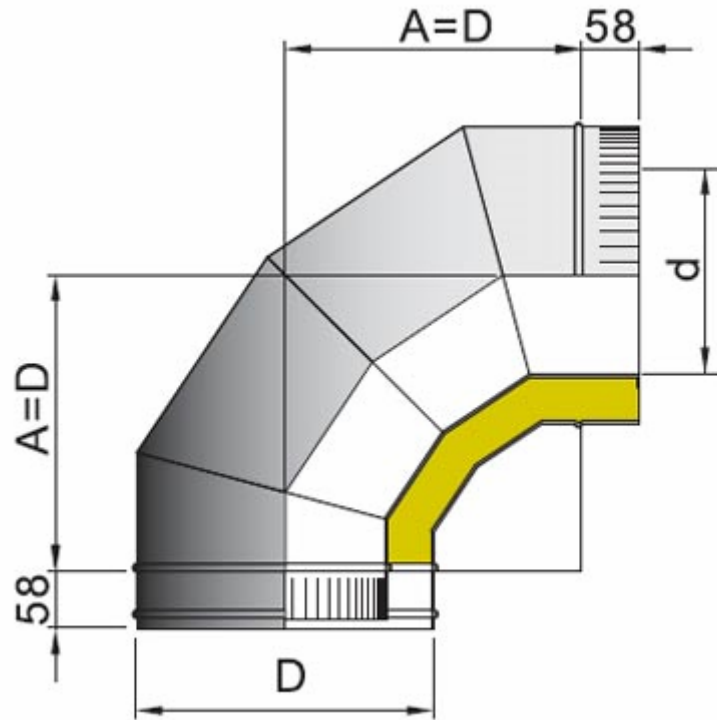

Отвод DOTН 90°

d	100	115	120	130	150	200	250	300
D	200	215	220	230	250	300	350	400