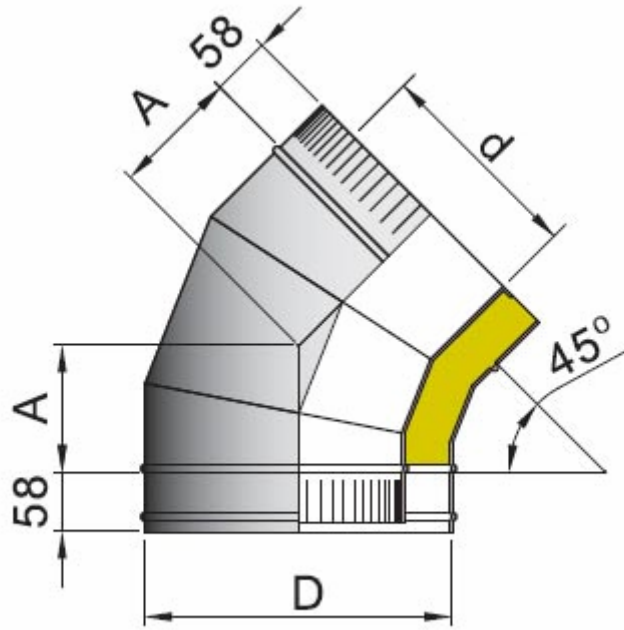

Отвод DOTН 45°

d	100	115	120	130	150	200	250	300
D	200	215	220	230	250	300	350	400
A	83	89	91	95	104	124	145	166