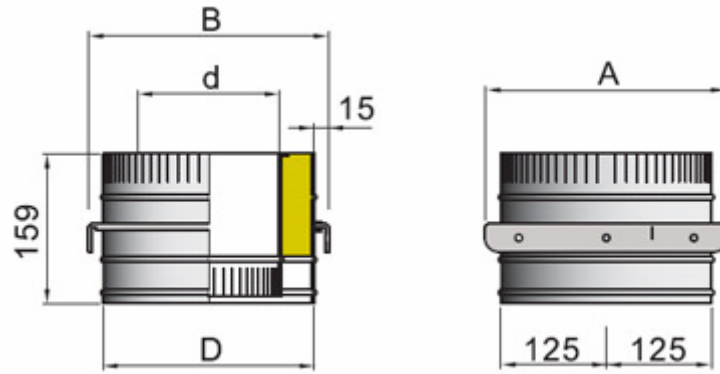

Опора ДОН

d	100	115	120	130	150	200	250	300
D	200	215	220	230	250	300	350	400
A	307	307	307	307	307	347	397	447
B	253	263	273	283	303	343	393	443