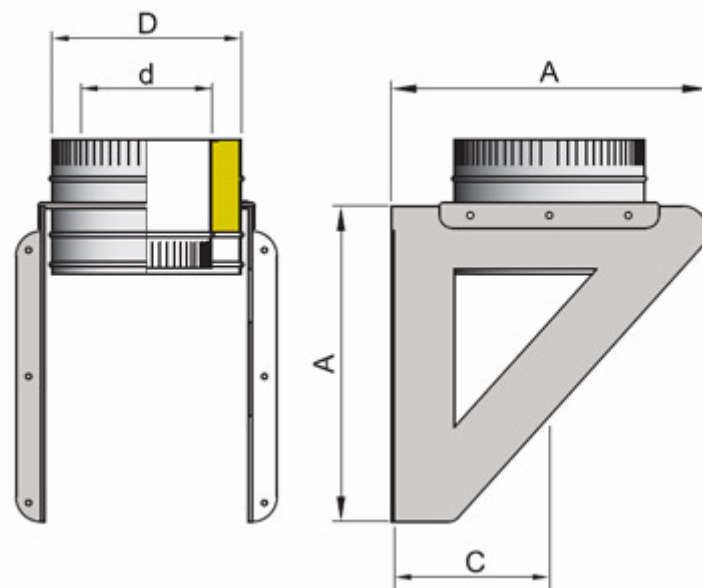

Кронштейн DOSH

d	100	115	120	130	150	200	250	300
D	200	215	220	230	250	300	350	400
A	500	500	500	500	500	500	550	600
C min	225	225	225	225	225	225	250	275
C max	350	350	350	350	350	350	375	400